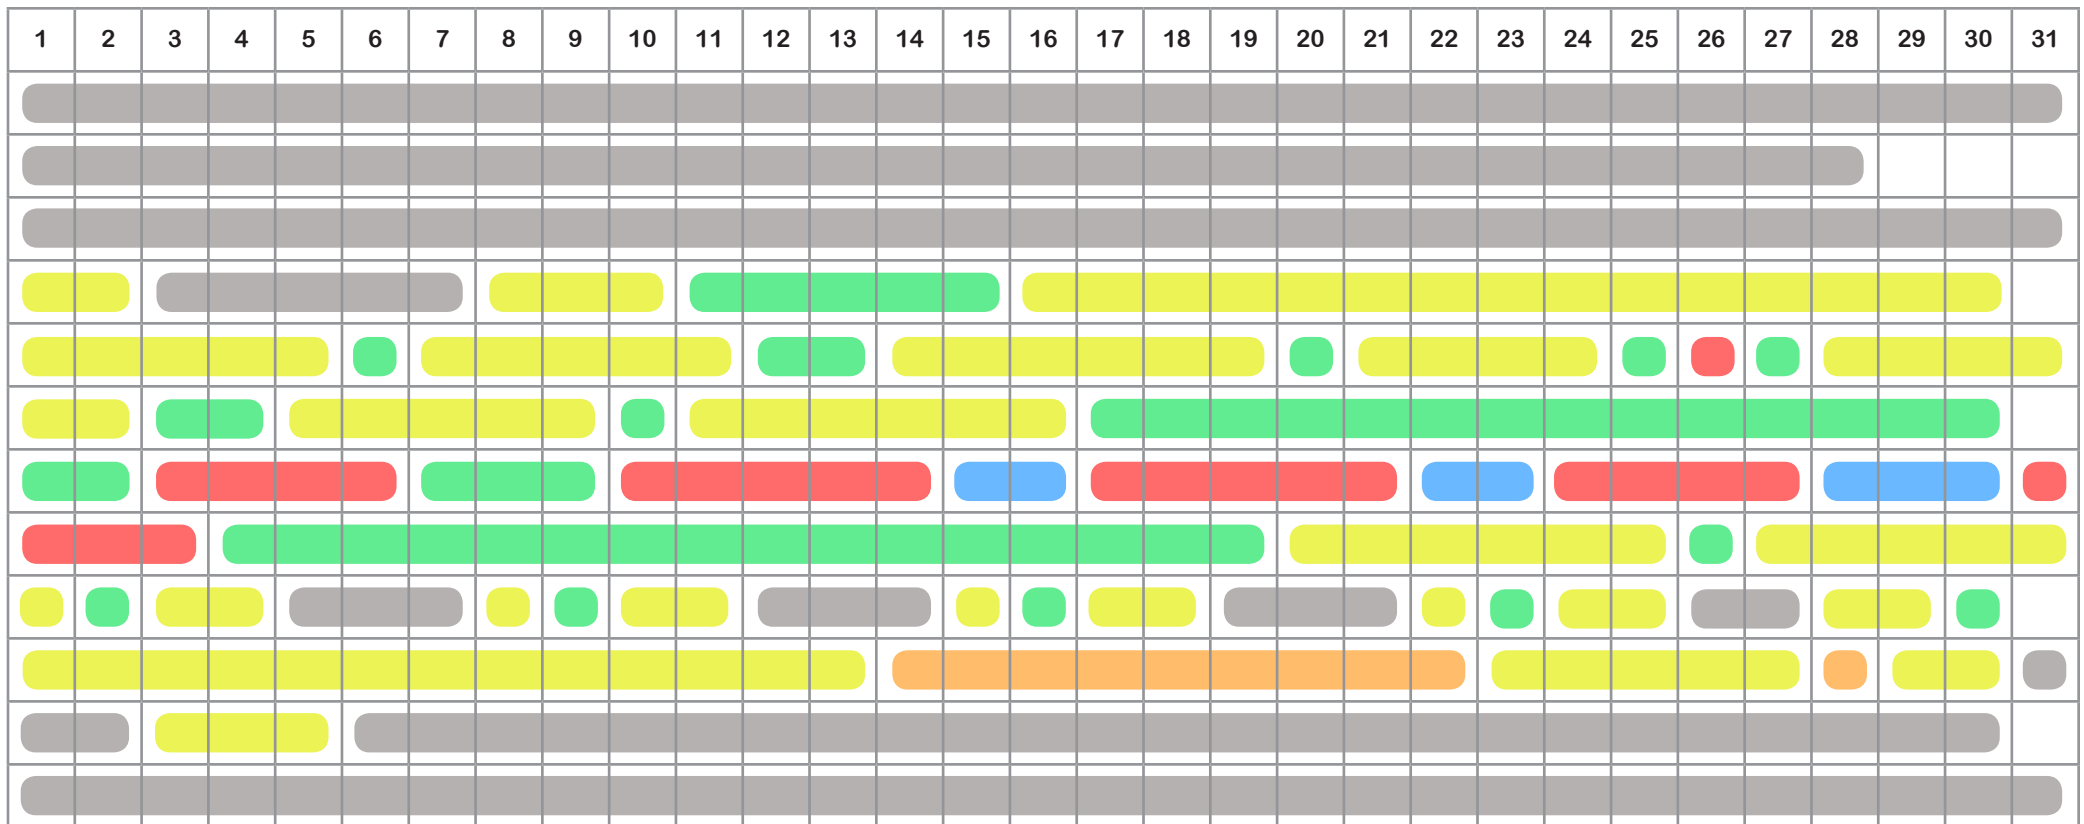

LEGOLAND BILLUND - ÅBNINGSTIDER 2017

PARKEN

KØRENDE AKTIVITETER

- 10.00 - 18.00
- 10.00 - 20.00
- 10.00 - 20.00
- 10.00 - 21.00
- 10.00 - 21.00
- Lukket